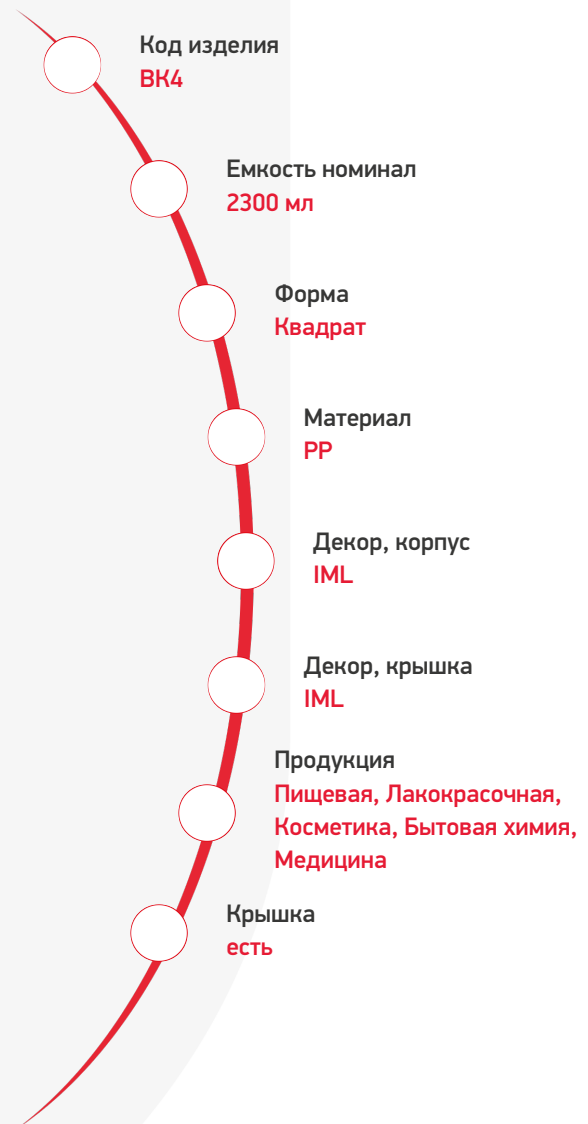

Мы постоянно стремимся расширять ассортимент продукции. Если вы не нашли какую либо необходимую вам разновидность изделий, пожалуйста, свяжитесь с нашими менеджерами и опишите свои потребности в количественном и качественном выражении. Это будет способствовать появлению новых упаковочных решений, необходимых нашим заказчикам.

● Санкт-Петербург
+7 (812) 777-00-66
info@miru.ru

● Красноярск
+7 (391) 277-55-77
info@sib.miru.ru