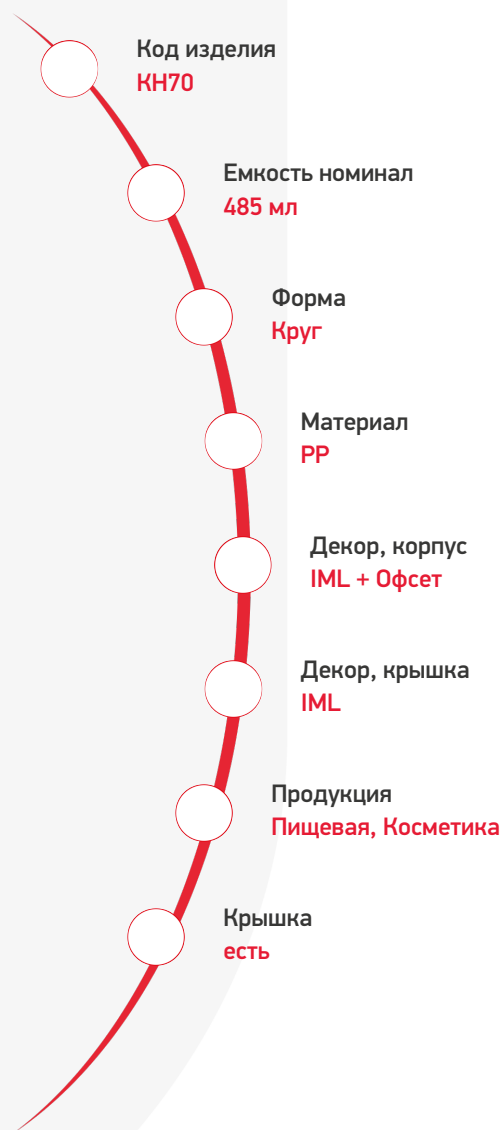

чертеж

Цветовые решения:

- Белый
- Прозрачный

Производитель:

- Сертолово

Кол-во на паллете:

- Корпус: 5712 шт.
- Крышка: 22848 шт.

Кол-во в коробке: